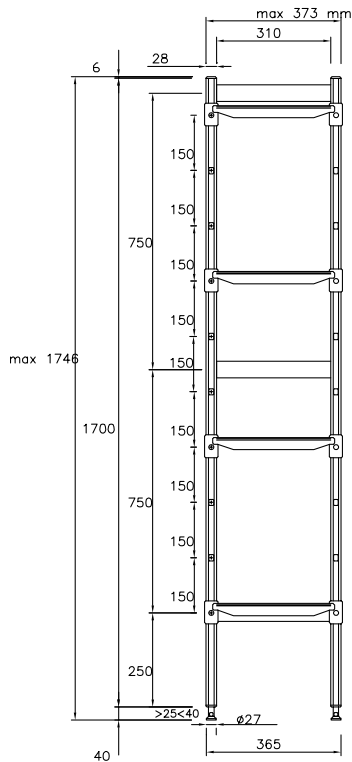

Alzado

	A mm	C mm	D mm	E mm
137050	708	744	373	407
137051	798	834	373	407
137052	886	922	373	407
137053	974	1010	373	407
137054	1062	1098	373	407
137055	1152	1188	373	407
137056	1240	1276	373	407
137057	1330	1366	373	407
137058	1505	1541	373	407

Info

Uprights

137050 (ACS740) 1

Dimensiones externas, ancho 744 mm

Dimensiones externas, fondo 373 mm

Dimensiones externas, alto 1700 mm

Peso de carga máxima 1040 kg

Peso neto 13 kg