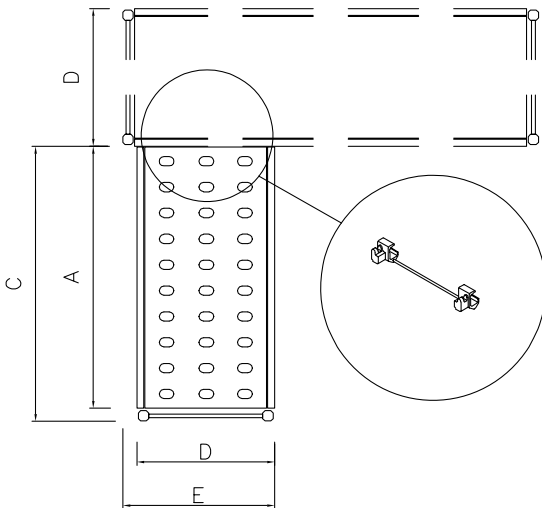

Planta

Other